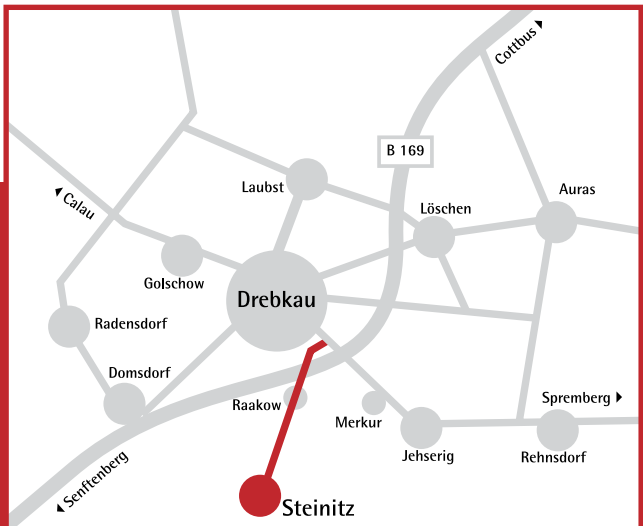

Öffnungszeiten

Montag bis Freitag 9 bis 17 Uhr

zu Veranstaltungen bzw. nach Absprache