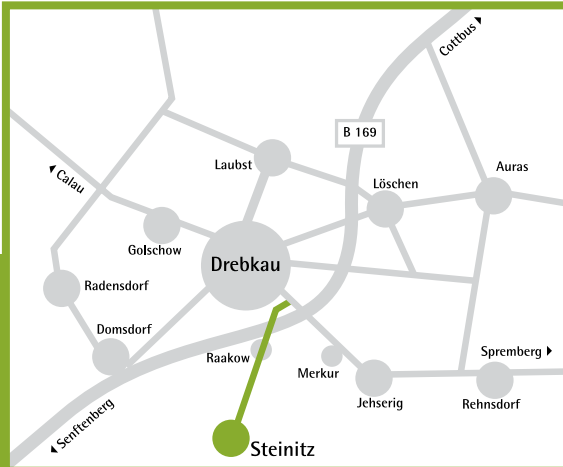

Steinitzhof,
Steinitzer Dorfstr. 1
03116 Drebkau/GT Steinitz
Tel. 035602 52 73 94

*Einladung
zur Eröffnung*

Ablauf der Eröffnungsveranstaltung

Moderation:

Udo Stange, Hans-Joachim Dietrich (Gebärdensprach-Übersetzer)

Auftakt:

Rollstuhltanzgruppe der Lebenshilfe Werkstätten
Hand in Hand, Gallinchen

Grußworte:

- Jörg Vogelsänger, Minister für Infrastruktur und Landwirtschaft des Landes Brandenburg
- Harald Altekrüger, Landrat Spree-Neiße
- Dietmar Horke, Bürgermeister Stadt Drebkau